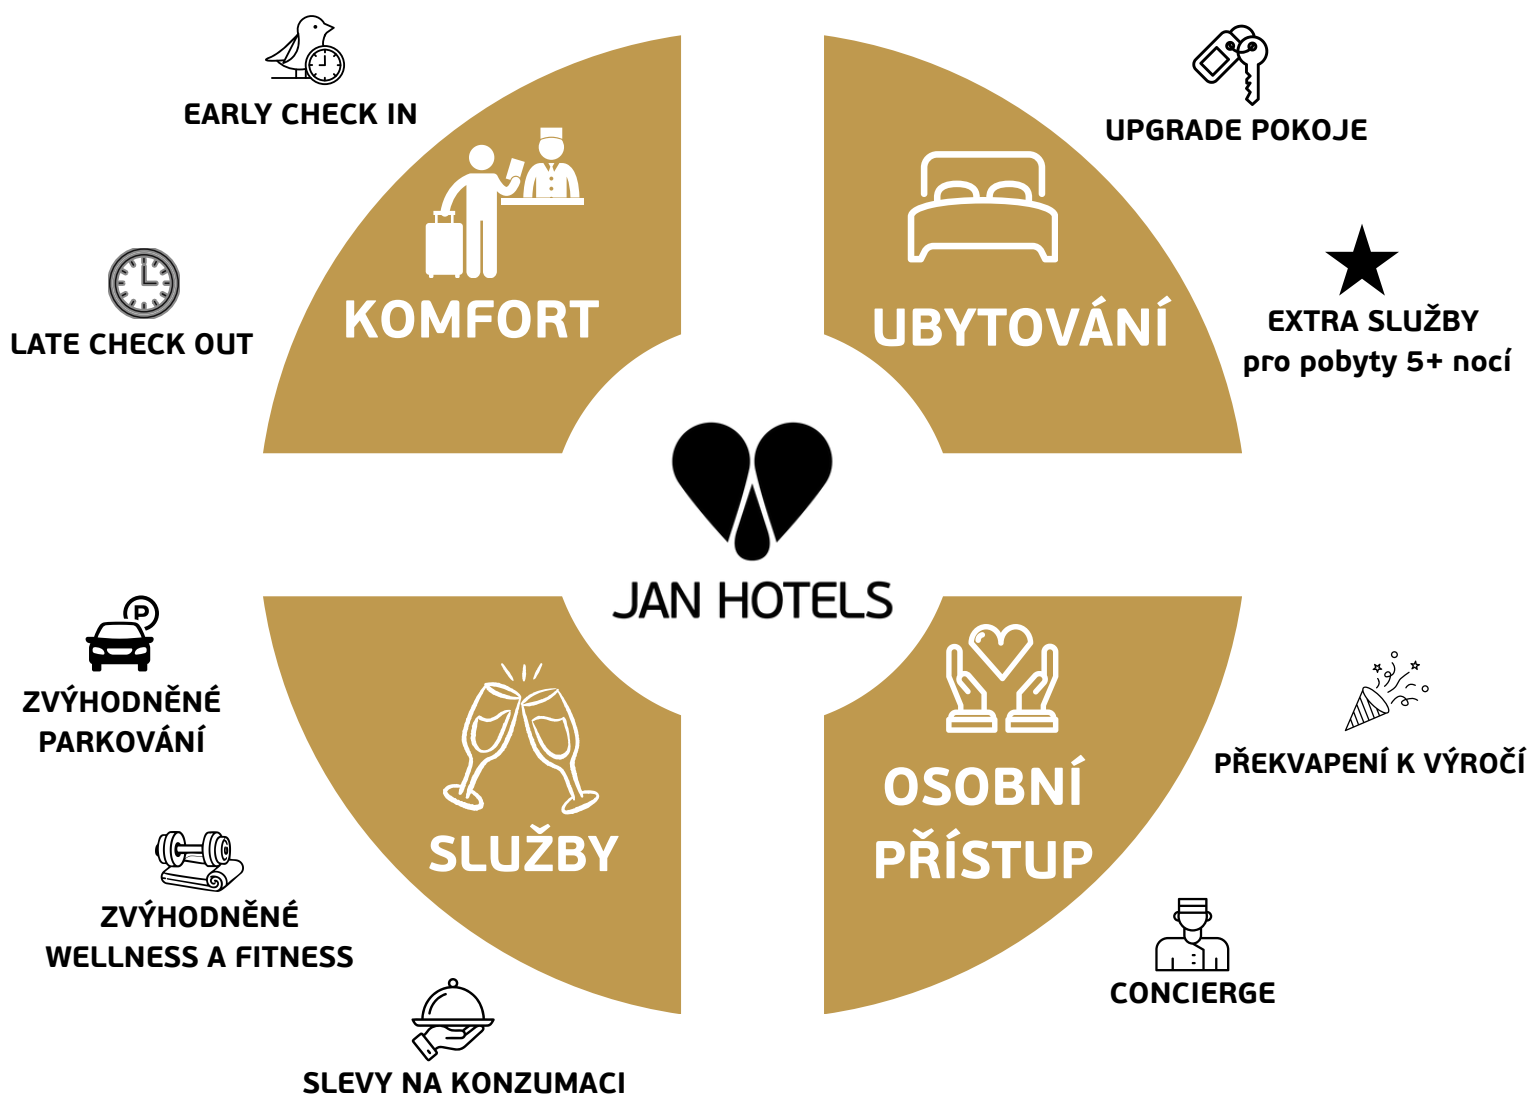

CARE CIRCLE

BECAUSE EVERY STAY SHOULD FEEL **SPECIAL**

BALÍČEK ODMĚN

ČÍM ČASTĚJI S NÁMI ZŮSTÁVÁTE, TÍM VÍCE VÝHOD A PÉČE ZÍSKÁVÁTE* :

- **Bezplatný upgrade** pokoje na vyšší kategorii dle dostupnosti hotelu
- **Možnost dřívějšího check-inu** dle dostupnosti hotelu
- **Možnost pozdějšího check-outu** dle dostupnosti hotelu
- **Balíček s překvapením** k narozeninám, výročím a líbávkám
- **Personalisované služby** na míru vašim potřebám

*platí od 10+ nocí v síti JAN HOTELS

EXTRA VÝHODY V JEDNOTLIVÝCH HOTELECH:

Hotel Duo

- Zvýhodněná cena parkování 290 Kč/den
- Sleva 20% na konzumaci v restauraci Food&Mood a Lobby baru
- Sleva 20% na vstupné do wellness a fitness centra Well&Fit

Hotel Duo

BOOKQUET
the spirit of Prague

Hotel BOOKQUET

- Sleva 20% na konzumaci v hotelovém baru
- Sleva 15% na konzumaci v michelinské restauraci Parzival

Hotel Carol

- Zvýhodněná cena parkování 390 Kč/den
- Sleva 10% na konzumaci v restauraci Jerusalem

Hotel Carol

PULSE8
HOTEL

Hotel PULSE8

- Zvýhodněná cena parkování 690 Kč/den
- Sleva 15% na konzumaci v restauraci Route54 a hotelovém lounge
- Voda na pokoji zdarma

Hotel Růže

- Sleva 15% na konzumaci v restauraci Bistro Měšťák
- Vstup do hotelového wellness zdarma vč. vstupu do privátní sauny na 1 hodinu
- Zvýhodněná cena parkování 590 Kč/den